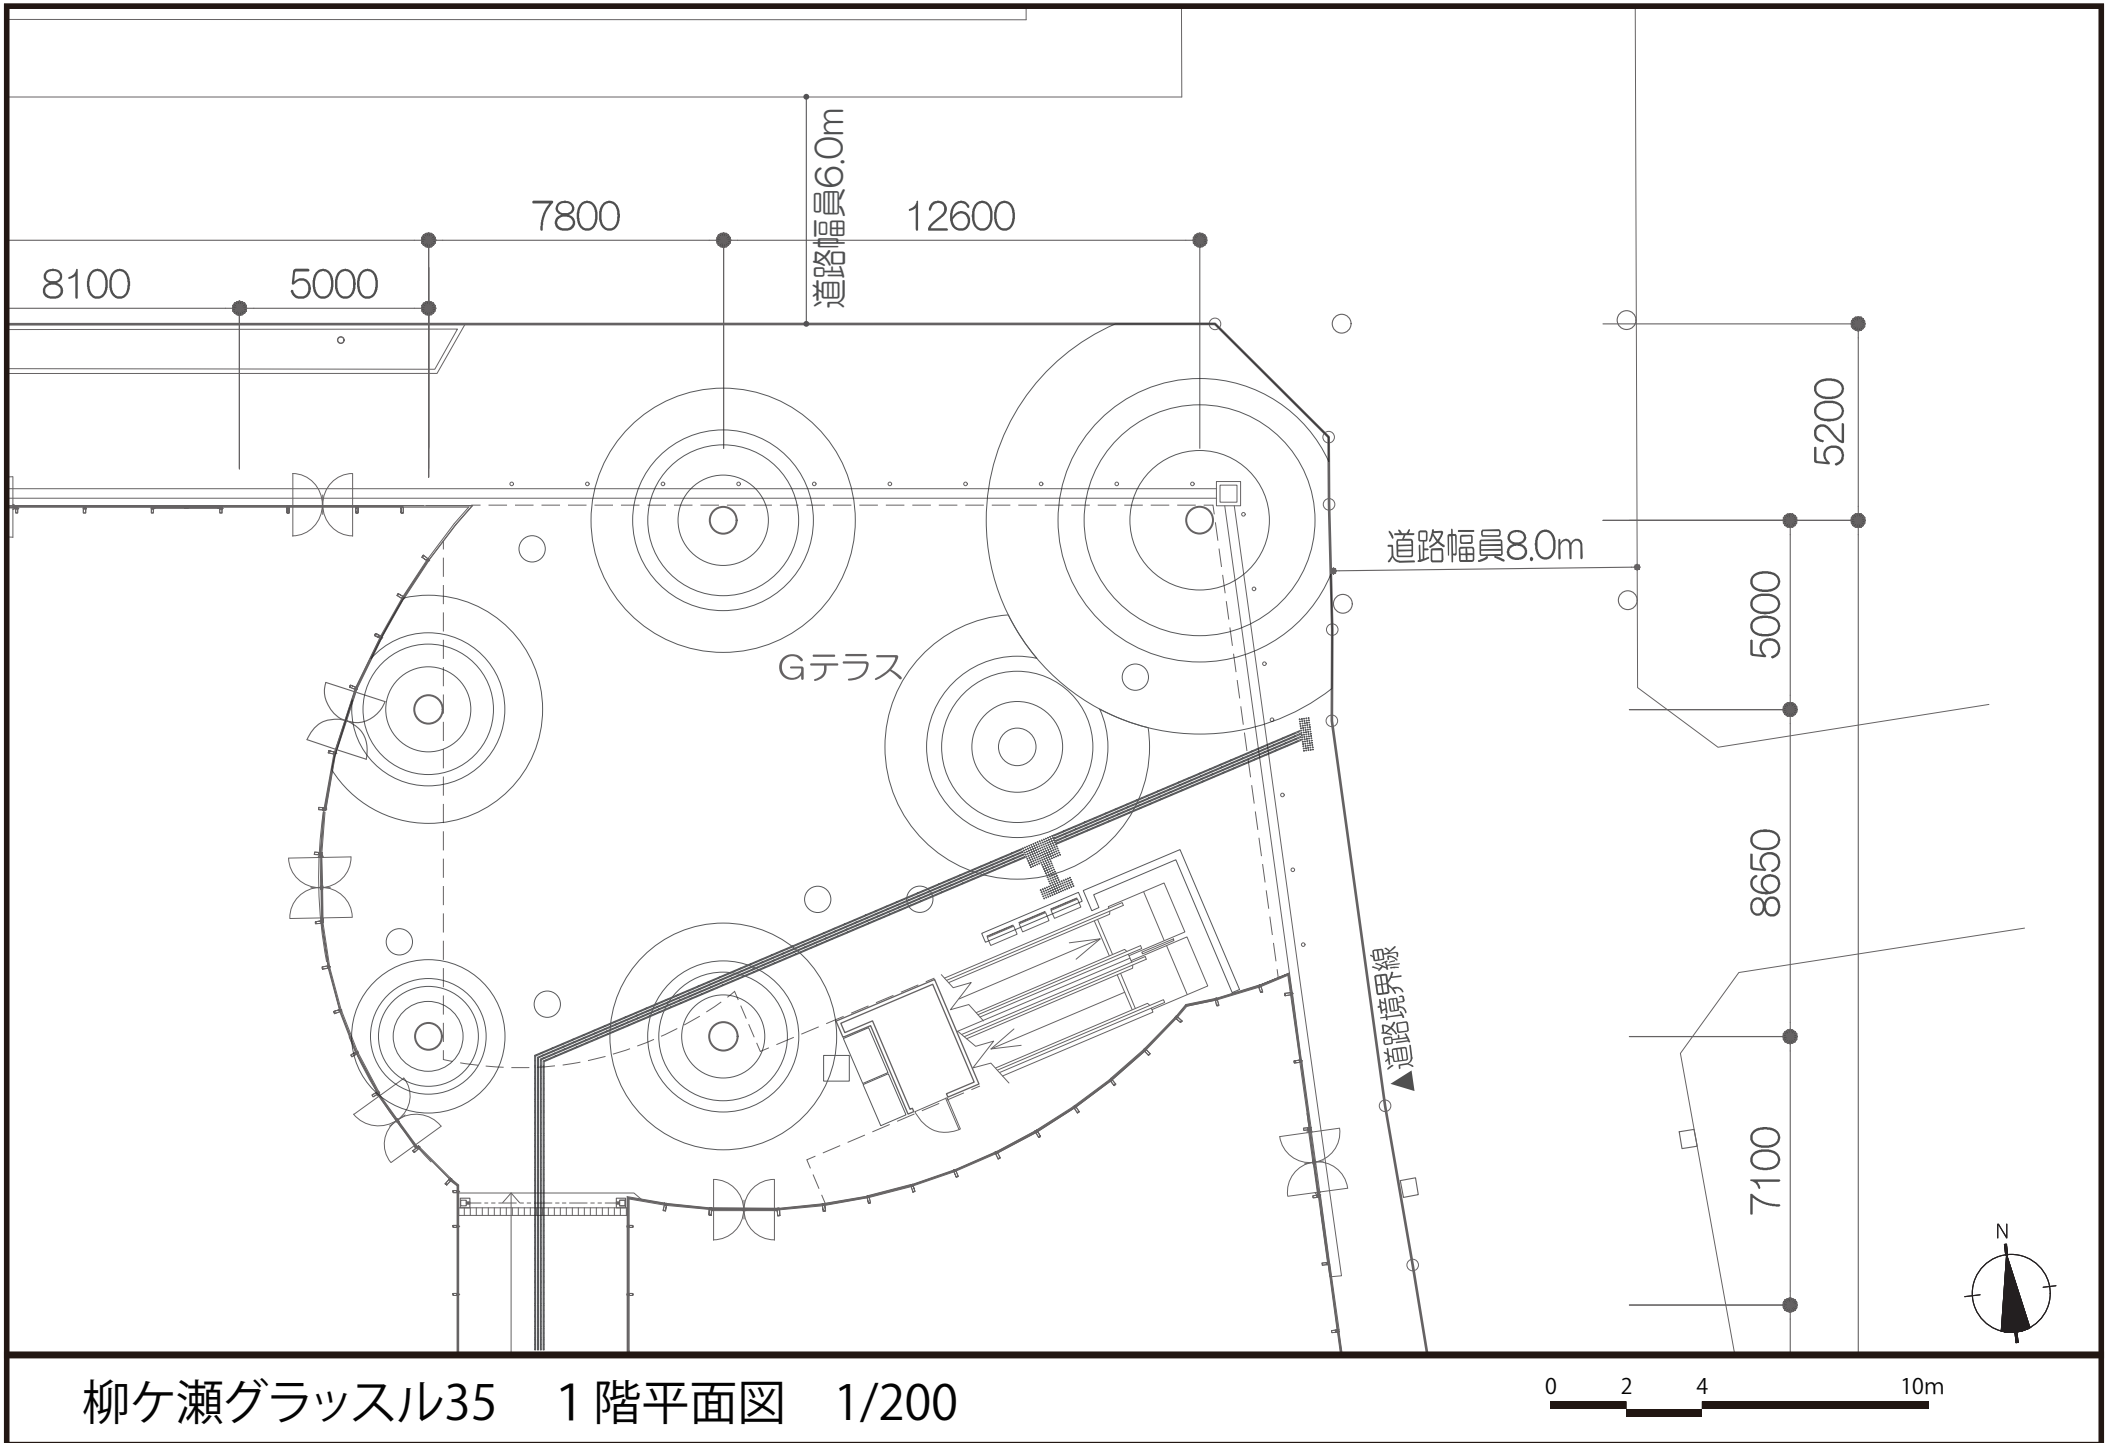

柳ヶ瀬グラスル35 1階平面図 1/200

※利用可能範囲は赤色部

柳ヶ瀬グラスル35 1階平面図 1/200